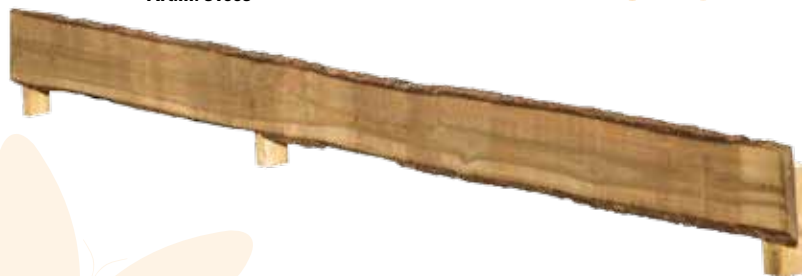

Geprofileerd grenen dekdeel

Geprofileerd grenen, 1 zijde grof profiel,
1 zijde fijn profiel. 14,5 (B) x 400 (L) x 2,8 (D) cm

Art.nr. 06505

Van € 9,70

€ 7⁴⁵

Schaaldelen lariks/douglas

Geïmpregneerd. 15-25 (H) x 400 (L) x 1,9 (D) cm

Art.nr. 31005

Nu voor

€ 8²⁵

Deze akties zijn geldig t/m 31 mei 2010. Prijs-, materiaal-, druk- en modelwijzigingen voorbehouden.

Picknicktafel Easy

Bladmaat 180 (L) x 70 (B) cm

Art.nr. 11010

HOUIDIKTE
42 mm