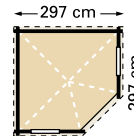

Vervaardigd in een stevig raamwerk 4,5 x 9,5 cm met rvs bevestigingsmaterialen. 300 (B) x 110/130 (H) cm Excl. hang- en sluitwerk.
Art.nr. 08653

Zandbak Tom

Met deksel/zitbank. 120 (L) x 120 (B) x 30 (H) cm
Art.nr. 12005

HOUTDIKTE
20 mm

Nu voor
€ 124⁷⁵

Nu voor
€ 49⁹⁵

Prieeel vierkant type Zwaan

Nu voor
€ 995⁰⁰

Met groen shingelsdak.
Buitenmaat 400 x 400 cm
Nokhoogte 300 cm
Art.nr. 18061

Prieeel Zwaan bestaat uit:
staanders 12 x 12 cm,
dakbeschoot 1,7 cm, dak-
constructie 4,7 x 12 cm,
groene dashingels met
metalen afdekkap.
Dakshingels rood of zwart
op aanvraag leverbaar.

Watersnip hoekpaviljoen

Van € 1249,- nu
€ 1095⁰⁰

Buitenmaat (BxL)
297 x 297 cm
Binnenmaat (BxL)
271,4 x 271,4 cm
Nokhoogte 225,5 cm
Wandhoogte 217,8 cm
Art.nr. 18120

Impregneren Watersnip is niet mogelijk.
Dakbedekking bestaat uit EPDM- rubberfolie.