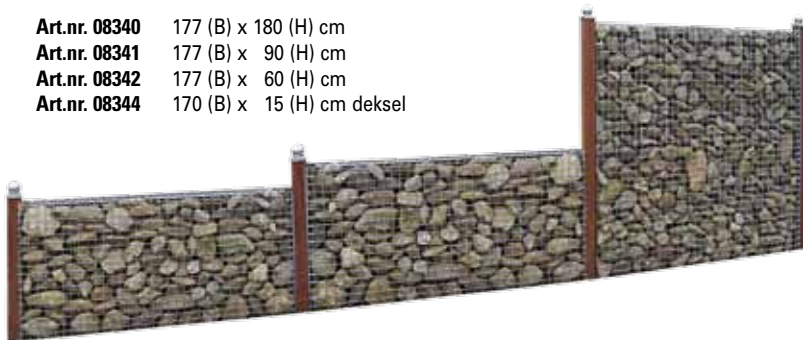

Aktiekraant

TUINHOUT 2010

**Speeltoestel
All in**

Excl. glijbaan 235 cm.
Afmeting 250 (L) x 240 (B) x 280 (H) cm
inclusief schommel, touwladder,
knopentouw, grondankers en klimwand
met klimstenen. Plateauhoogte 135 cm.
Art.nr. 50007

Van € 529,- nu

€ 459⁰⁰

Schanskorfschermen

Gemaakt van galvandraad Ø 5 mm met een maaswijdte van 5 x 5 cm. Excl. stenen en hardhouten palen met ornament.

- Art.nr. 08340 177 (B) x 180 (H) cm
- Art.nr. 08341 177 (B) x 90 (H) cm
- Art.nr. 08342 177 (B) x 60 (H) cm
- Art.nr. 08344 170 (B) x 15 (H) cm deksel

Nu vanaf
€ 49⁵⁰

Kippenverblijf Lakenvelder

Inclusief dakleer. Geschikt voor kip én konijn. Nachthok met lade. 250 (B) x 170 (H) x 100 (D) cm
Art.nr. 17548

Van € 419,- nu
€ 369⁰⁰

Dubbele toog- poort de Luxe

Toogplankenscherm Van 38,95 nu

Geproduceerd uit geschaafde grenen planken
1,6 x 14 cm en tweezijdig galv. geschroefd.
179 (B) x 164/179 (H) cm
Art.nr. 08102

€ 29⁹⁵

Tevens verkrijgbaar
in rechte uitvoering:
zowel verticaal als
horizontaal te gebruiken.
180 x 180 cm
Art.nr. 08103